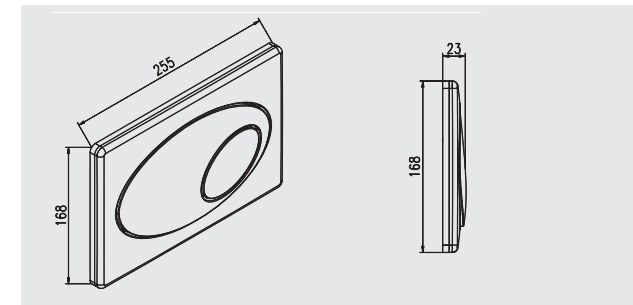

JOMO Betätigungsplatte CLASSIC
zu Wandeinbau-Spülkästen SLK.
Inkl. Halterahmen

Start-/Stopp-Funktion oder
2-Mengen-Spülung

Die JOMO-Chromstahlplatte ist
robust und vandalensicher.
Mit Spezialschrauben ist sie beson-
ders für den öffentlichen Sanitär-
bereich wie z. B. Gaststätten und
Hotels geeignet

Weitere Sanitär-Farben auf Anfrage