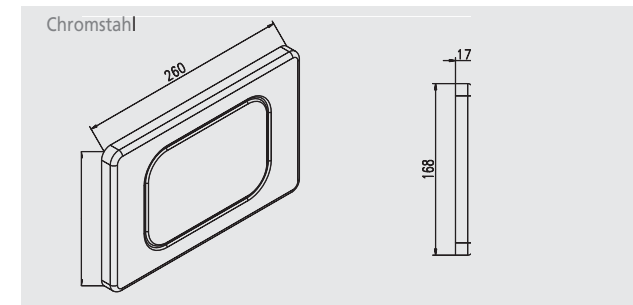

JOMO Betätigungsplatte CLASSIC
zu Wandeinbau-Spülkästen SLK.
Inkl. Halterahmen

Start-/Stopp-Funktion oder
2-Mengen-Spülung

Die JOMO-Chromstahlplatte ist
robust und vandalensicher.
Mit Spezialschrauben ist sie beson-
ders für den öffentlichen Sanitär-
bereich wie z. B. Gaststätten und
Hotels geeignet

Weitere Sanitär-Farben auf Anfrage