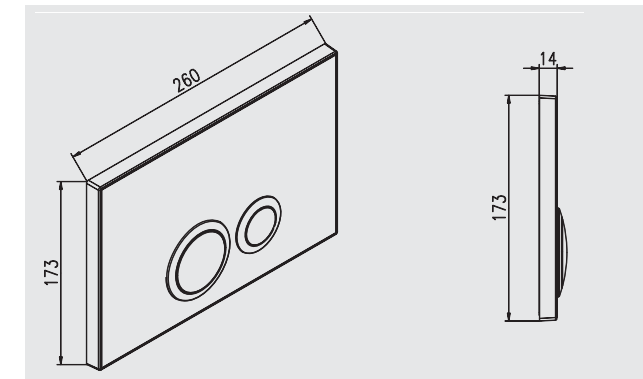

ELEGANCE

JOMO Betätigungsplatte zu Wandeinbau-
Spülkasten SLK plus. Inkl. Halterahmen.

Frontplatte aus Glas und anderen hoch-
wertigen Materialien.
Drückertasten aus Kunststoff.
Halterahmen und Tasten glanz verchromt.

Ausführung:
2-Mengen-Spülung

Farb-/Materialdarstellung kann vom Original abweichen