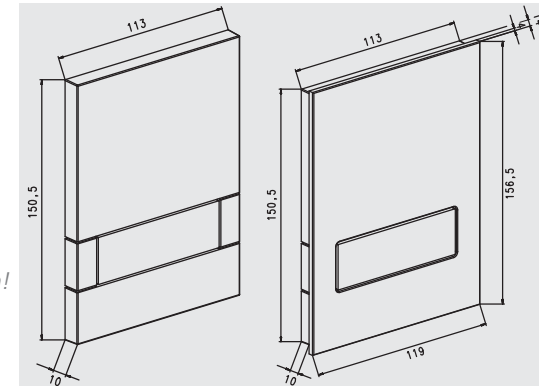

glanz verchromt

Art. Nr. 167-6100XXXX-00*