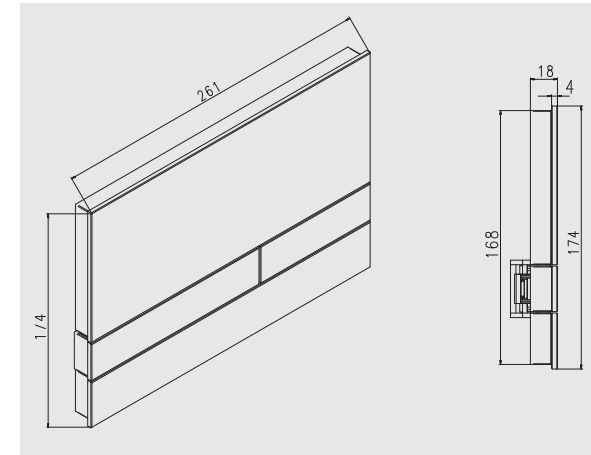

EXCLUSIVE 2.1

JOMO Betätigungsplatte zu
Wandebau-Spülkasten SLK plus.
Frontplatte und Drückertasten aus Glas

Halterahmen in versch. Farben lieferbar:

weiß

Art. Nr. 167-**3700**XXXX-00* oder

matt verchromt

Art. Nr. 167-**3900**XXXX-00* oder

glanz verchromt

Art. Nr. 167-**4100**XXXX-00*

Ausführung:

2-Mengen-Spülung

*Das XX steht für die jeweilige Farbe / Serie / Halterahmen und muss entsprechend ausgetauscht werden!

Farb-/Materialdarstellung kann vom Original abweichen