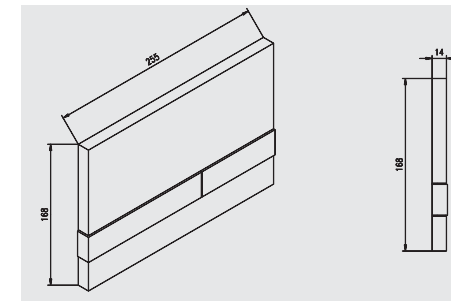

EXCLUSIVE

JOMO Betätigungsplatte
zu Wandeinbau-Spülkästen SLK plus.
Inkl. Halterahmen.
Frontplatte aus Kunststoff

Ausführung:
2-Mengen-Spülung

Optimales Handling

Die JOMO-Betätigungsplatten sind optimal abgestimmt auf die JOMO Wandeinbau-Spülkästen SLK plus mit 2-Mengenauslösung.

Die Funktion der JOMO-Betätigungsplatten ist selbsterklärend – die breite Taste / große Drücker für die Vollspülung und die schmale Taste / kleiner Drücker für die Teilspülung.

- Werkzeuglos montierbar
- Einfache Montage
- 2-Mengenauslösung
- Verschiedene Ausführungen kombinierbar
- Material Kunststoff
- Einfache Reinigung und Pflege

Farb-/Materialdarstellung kann vom Original abweichen