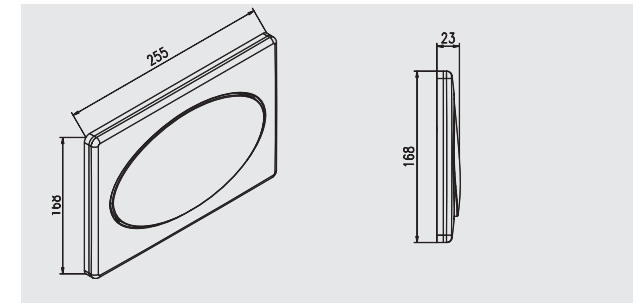

JOMO Betätigungsplatte CLASSIC
zu Wandeinbau-Spülkästen SLK.
Inkl. Halterahmen

Start-/Stopp-Funktion oder
2-Mengen-Spülung

Die JOMO-Chromstahlplatte ist
robust und vandalensicher.
Mit Spezialschrauben ist sie beson-
ders für den öffentlichen Sanitär-
bereich wie z. B. Gaststätten und
Hotels geeignet

Weitere Sanitär-Farben auf Anfrage