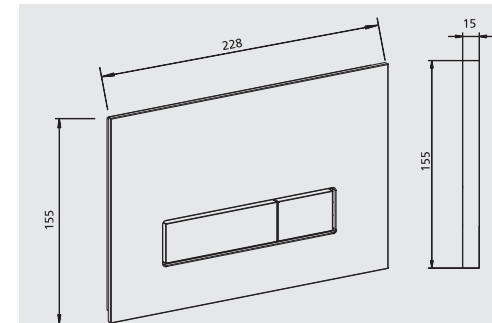

JOMOTech Einzelement für Wand-WC, mit Wandeinbau-Spülkasten SLS, 2-Mengen Spültechnik, mit Betätigung von vorne und oben,
Bauhöhe 980 mm

JOMOTech Einzelement für Wand-WC, mit Wandeinbau-Spülkasten SLS, 2-Mengen Spültechnik, mit Betätigung von vorne und oben,
Bauhöhe 820 mm