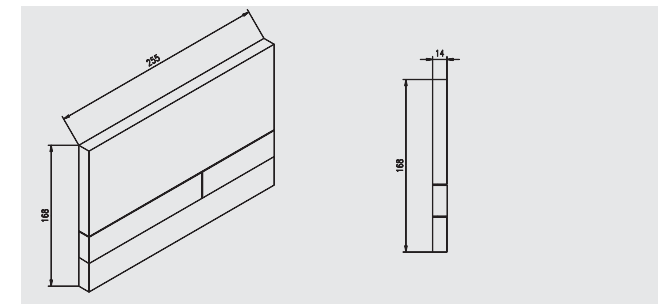

JOMO Betätigungsplatte zu
Wandeinbau-Spülkasten SLK plus.
Inkl. Halterahmen.
Frontplatte aus Kunststoff

Ausführung:
2-Mengen-Spülung

Die JOMO-EXCLUSIVE 2.0-Betätigungsplatten:

- Werkzeuglos montierbar
- Einfache Montage
- 2-Mengenauslösung
- Verschiedene Ausführungen kombinierbar
- Material Kunststoff
- Einfache Reinigung und Pflege