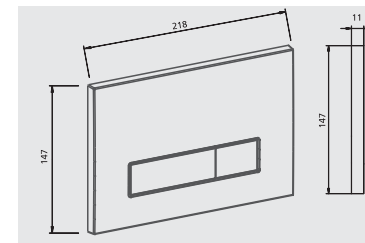

Seitenansicht „TREND“ Betätigungsplatte