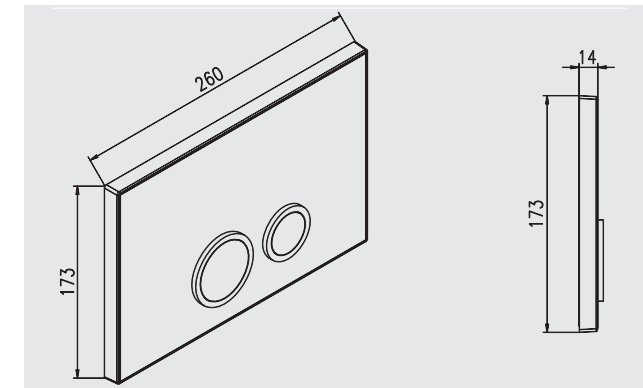

Ausführung:
2-Mengen-Spülung

Chromstahl mit Spezialschrauben
167-3000CR53-00

Für den vandalensicheren Einsatz
in öffentlichen Sanitärbereichen wie
z.B. in Gaststätten und Hotels

Farb-/Materialdarstellung kann vom Original abweichen