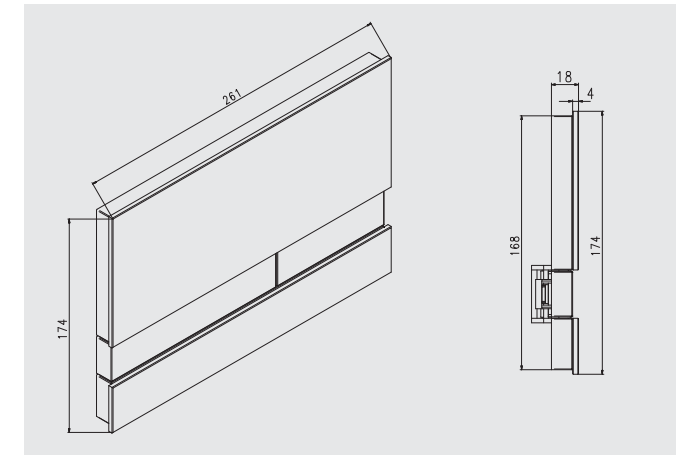

**Das XX steht für die jeweilige Farbe / Serie / Halterahmen
und muss entsprechend ausgetauscht werden!*

EXCLUSIVE URINAL

Manuell

Die JOMO Urinal-Betätigungsplatten ergänzen die Designserie EXCLUSIVE optimal.
Frontplatte aus Kunststoff oder Glas