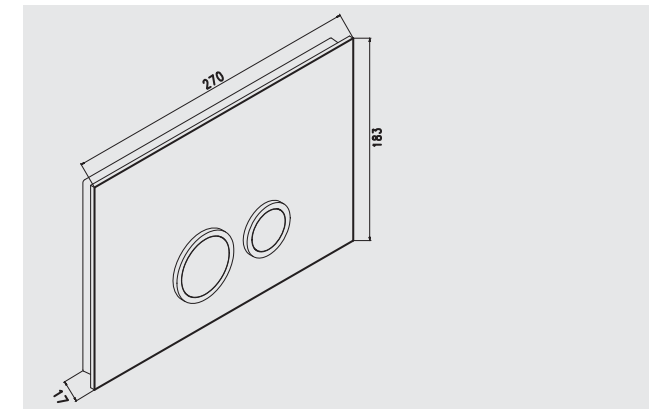

*Ausführung:
2-Mengen-Spülung*

CLASSIC

Die klassischen und bewährten JOMO-Betätigungsplatten

Als Start/Stopp-...

...oder 2-Mengen Funktion, in weiß und allen gängigen Sanitär-Farben...

CLASSIC 2-Mengen-Funktion Kunststoff weiß – Originalgröße!